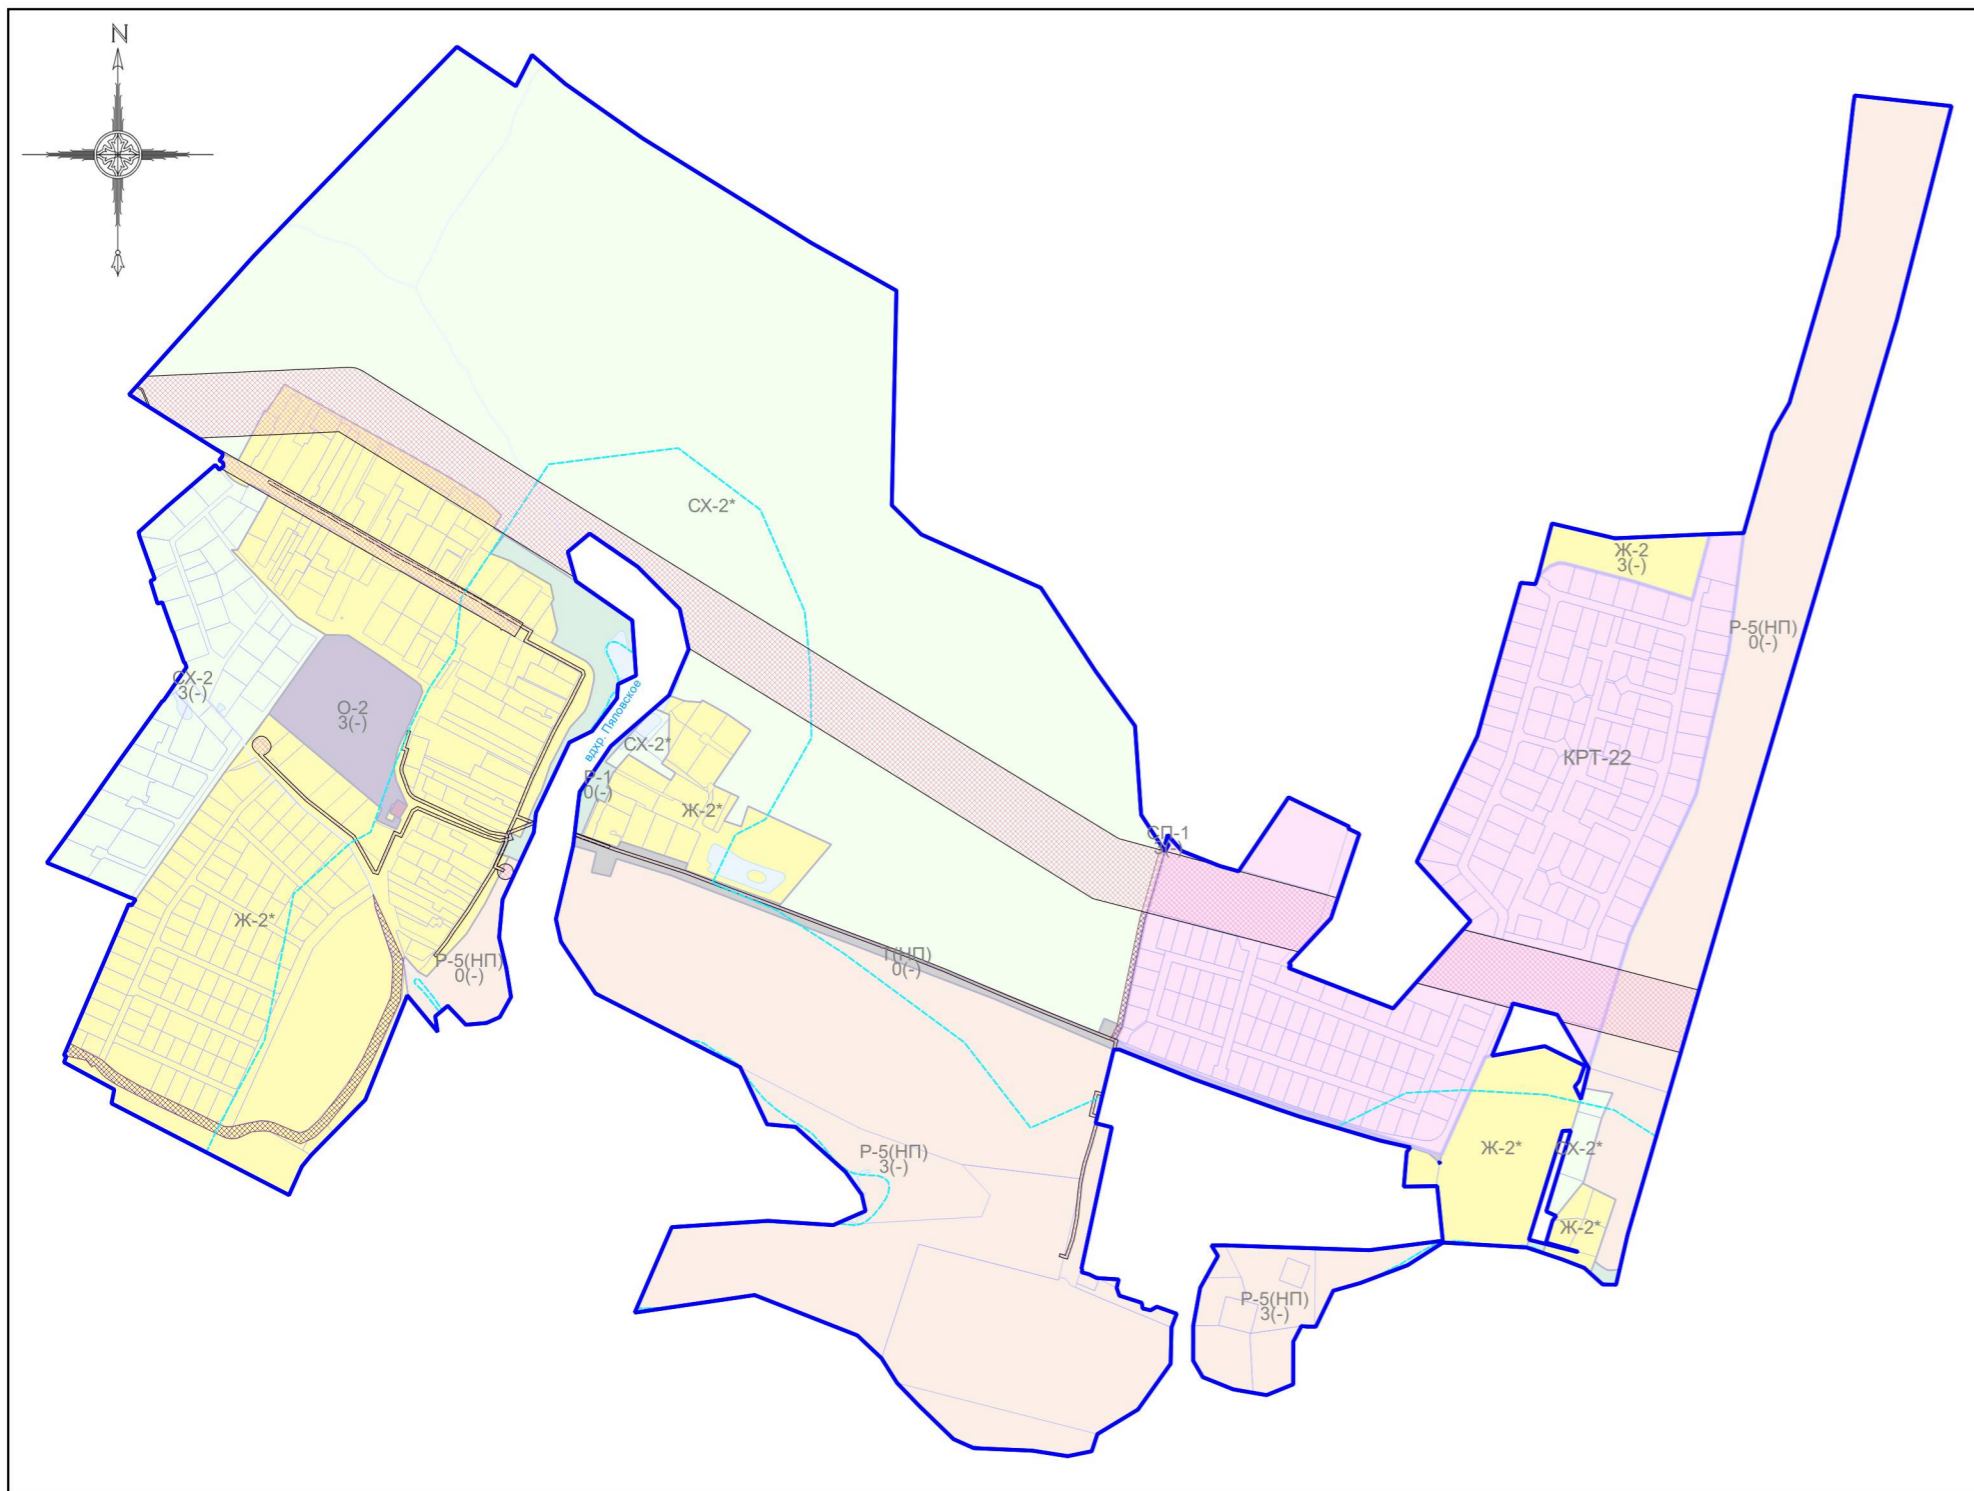

# ВНЕСЕНИЕ ИЗМЕНЕНИЙ В ПРАВИЛА ЗЕМЛЕПОЛЬЗОВАНИЯ И ЗАСТРОЙКИ ТЕРРИТОРИИ (ЧАСТИ ТЕРРИТОРИИ) ГОРОДСКОГО ОКРУГА МЫТИЩИ МОСКОВСКОЙ ОБЛАСТИ ПРИМЕНИТЕЛЬНО К НАСЕЛЕННОМУ ПУНКТУ Д. ЮРЬЕВО

## КАРТА ГРАДОСТРОИТЕЛЬНОГО ЗОНИРОВАНИЯ С ОТОБРАЖЕНИЕМ ГРАНИЦЫ НАСЕЛЕННОГО ПУНКТА, ГРАНИЦ ЗОН С ОСОБЫМИ УСЛОВИЯМИ ИСПОЛЬЗОВАНИЯ ТЕРРИТОРИЙ, ГРАНИЦ ТЕРРИТОРИЙ ОБЪЕКТОВ КУЛЬТУРНОГО НАСЛЕДИЯ И ГРАНИЦ ТЕРРИТОРИЙ ИСТОРИЧЕСКИХ ПОСЕЛЕНИЙ (ПО СВЕДЕНИЯМ ЕГРН)

#### Границы

- Населённого пункта
- Земельных участков (по данным ЕГРН)
- Территориальных зон

#### Территории

- Земли, покрытые поверхностными водами